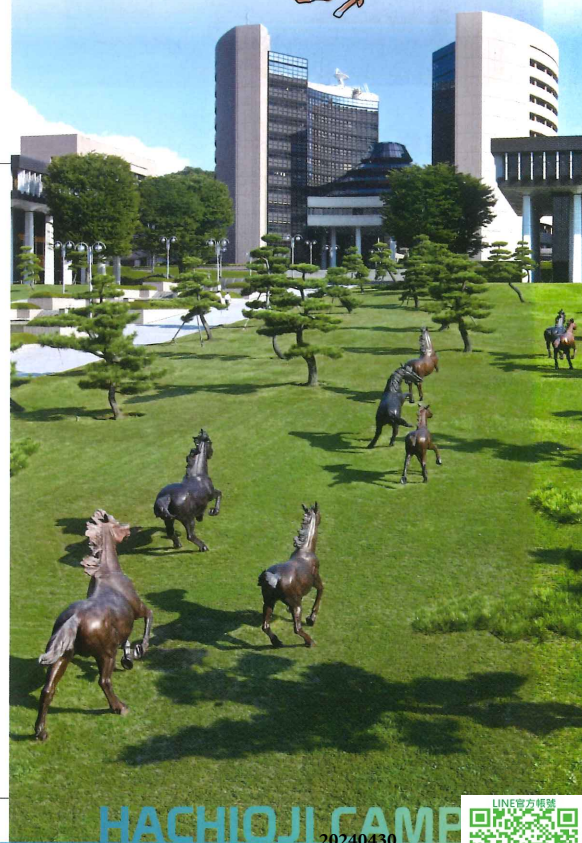

M 片柳記念ホール

600名収容のホール。各種イベントのほか、コンサート・イベント科、声優・演劇科が実習で使用。

O-1 図書館

図書館には、多数の書籍、雑誌、新聞、視聴覚資料を収蔵しています。

キャンパスは芸術空間

キャンパスには、近未来をイメージさせる施設に加え、緑と水とアートが点在。多彩な彫刻と出会えるスポットもいっぱいです。

「朝の調べ」 圓鐔 勝三

「宇宙への希望と平和」 角浩

「FRIENDSHIP」 広井力

「夏」 川崎普照

「躍進」 亀谷 政代司

HACHIOJI CAMPUS 20240430

総合専門学校
ならでは

スポーツ系の施設も 日本トップレベル

スポーツを愛する人のために
本気で打ち込めるトップレベルの
スポーツ教育環境を用意。

F-2 アリーナ