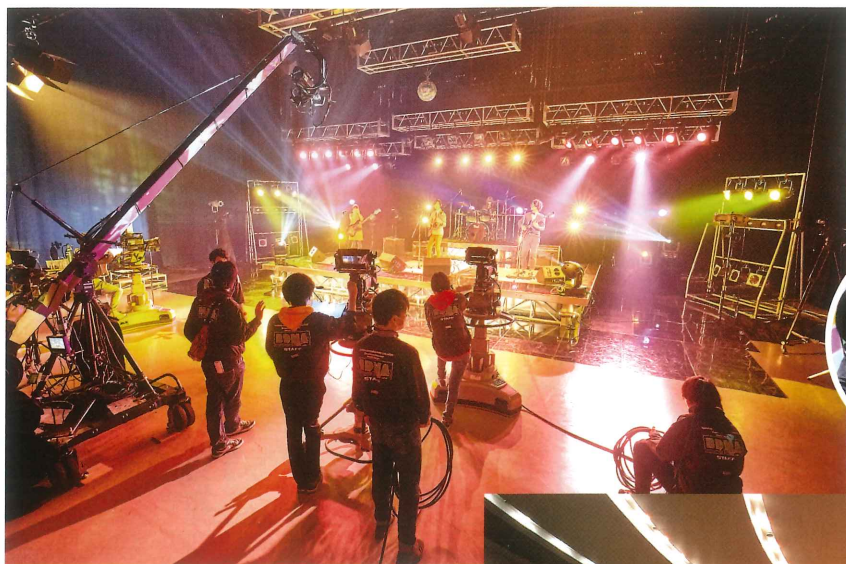

E-1 デジタルオープンスタジオ

カメラ、照明、音響のすべてがプロ仕様の設備。
テレビ、映画、映像制作実習用スタジオ。