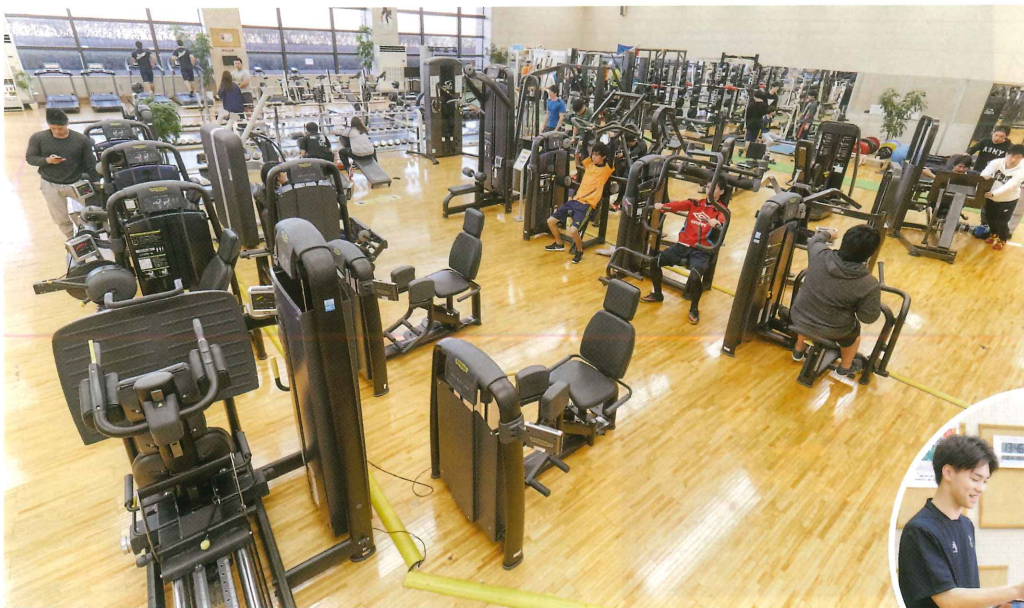

「FRIENDSHIP」 広井力

「夏」 川崎普照

「躍進」 亀谷 政代司

HACHIOJI CAMPUS 20240430

総合専門学校
ならでは

スポーツ系の施設も 日本トップレベル

スポーツを愛する人のために
本気で打ち込めるトップレベルの
スポーツ教育環境を用意。

F-2 アリーナ

1,200名収容の観客席を完備。
体育の授業のほか、クラブ・サークルの活動でも使用されます。

F-3 メディカルフィットネスセンター

最新鋭のマシンを使用した科学的トレーニングや、
スポーツクラブの仕事の流れが学べます。

Q 総合グラウンド

緑が美しい人工芝のグラウンドは、サッカーや陸上競技に対応。2,000名収容の観客席を備えています。

20240430

LINE官方帳號

@nihonmura