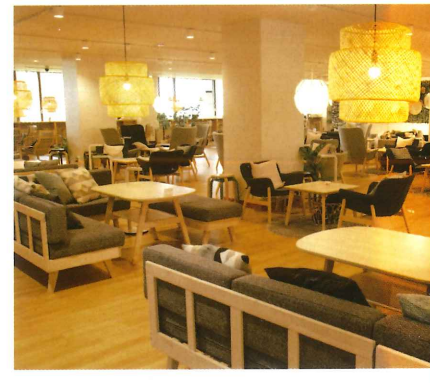

開放感のあるキャンパスには、憩いのスポットもいっぱい。
学びの施設と学生生活を楽しむための施設が、バランス良くレイアウトされています。

X 庭園 四季の花も美しい、緑いっぱいの癒しの空間です。

J-2 ドーナツラウンジ
研究棟4Fにあるラウンジ。空き時間など多くの学生で賑わいます。

O-2 図書館ラウンジ イケア・ジャパン協力のもと作られた「学修の場、癒しの場、交流の場」。

生活
サポート

これは安心!

学生の健康面をサポートする施設のほか
書店やコンビニなど、うれしい施設も充実しています。