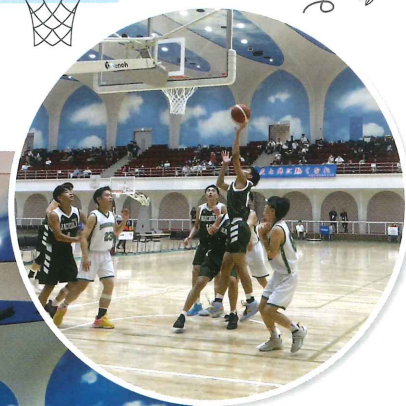

D-1 日本工学院アリーナ (旧片柳アリーナ)

約4,000名収容の地下多目的アリーナ。最新の舞台装置を完備し、大規模コンサートや舞台公演などに対応可能。また、スポーツ競技にも対応し、広さは公式バスケットボールコート4面分を誇ります。